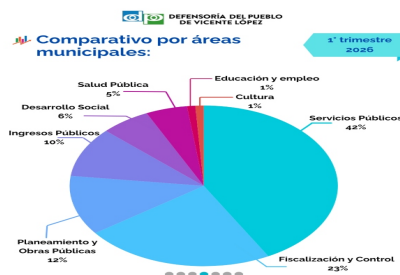

Defensoría del Pueblo de Vicente López

Vicente López, 22 de Noviembre de 2015

INFORME PARCIAL DEL OBSERVATORIO ELECTORAL

A las 12.30 hs., en el Centro de Procesamiento de Datos de la Defensoría del Pueblo ya se habían recibido los datos de la observación del **82%** del total de los establecimientos de votación en Vicente

En el cierre parcial del mediodía, ya se habían procesado las planillas de observación correspondientes a 66 establecimientos, con los datos consignados por los más de 97 observadores voluntarios que aún están recorriendo todos los establecimientos de votación de Vicente López.